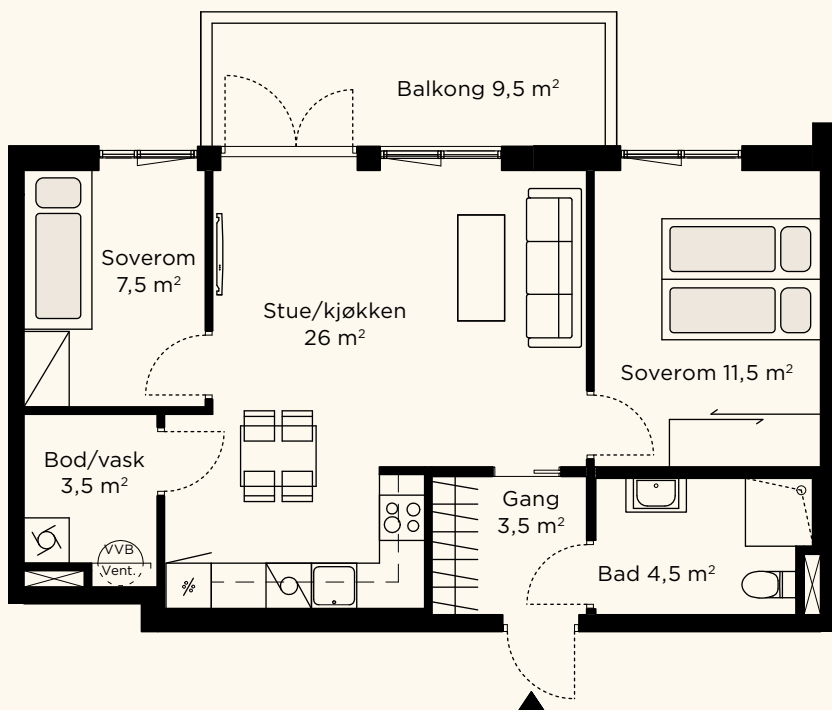

## JIGGERMAST

1-01

**BRA:** 61 kvm.

**P-rom:** 57 kvm.

**Soverom:** 2

**Pris:** 2.590.000,-

Fasade mot nordvest

## JIGGERMAST 1-04

**BRA:** 100 kvm.

**P-rom:** 97 kvm.

**Soverom:** 2

**Pris:** 4.490.000,-

Fasade mot vest

Fasade mot sørøst

## JIGGERMAST 1-05

**BRA:** 103 kvm.

**P-rom:** 99 kvm.

**Soverom:** 3

**Pris:** 4.590.000,-

Fasade mot vest

Fasade mot nordvest

# 2-01, 3-01, 4-01, 5-01, 6-01

**JIGGERMAST**  
2-01, 3-01, 4-01,  
5-01, 6-01

**BRA:** 61 kvm.  
**P-rom:** 57 kvm.  
**Soverom:** 2

**Pris 2-01: 2.690.000,-**  
**Pris 3-01: 2.790.000,-**

**Pris 4-01: 2.790.000,-**  
**Pris 5-01: 2.890.000,-**