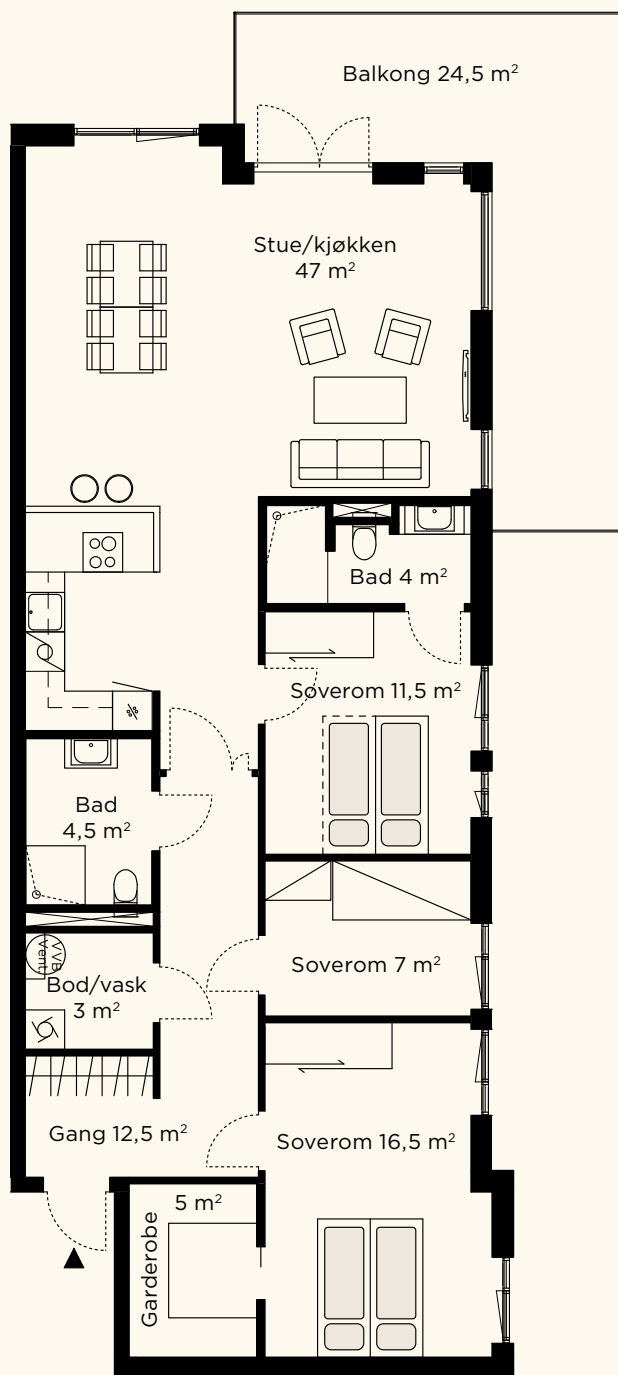

## JIGGERMAST

1-01

**BRA:** 61 kvm.

**P-rom:** 57 kvm.

**Soverom:** 2

**Pris:** 2.590.000,-

Fasade mot nordvest

## JIGGERMAST 1-04

**BRA:** 100 kvm.

**P-rom:** 97 kvm.

**Soverom:** 2

**Pris:** 4.490.000,-

Fasade mot vest

Fasade mot sørøst

## JIGGERMAST 1-05

**BRA:** 103 kvm.

**P-rom:** 99 kvm.

**Soverom:** 3

**Pris:** 4.590.000,-

Fasade mot vest

Fasade mot nordvest

Fasade mot nordøst

Fasade mot nordvest

**JIGGERMAST  
7-05**

**BRA:** 118 kvm.  
**P-rom:** 109 kvm.  
**Soverom:** 3  
**Pris:** 7.290.000,-

Fasade mot vest

Fasade mot nordvest