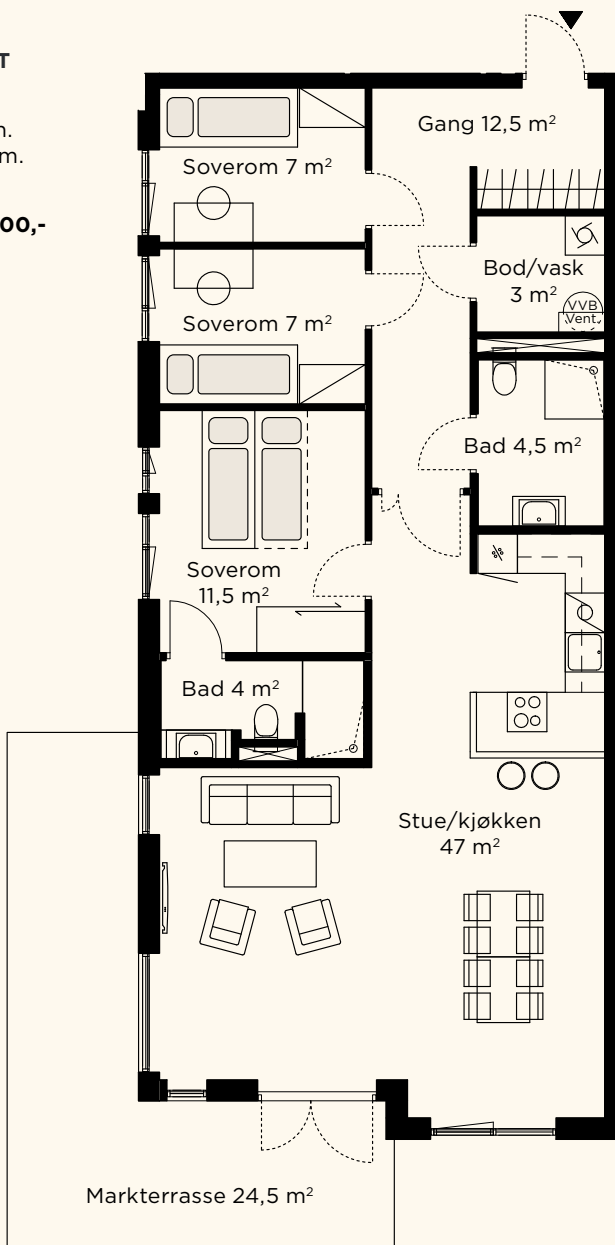

## JIGGERMAST

1-01

**BRA:** 61 kvm.

**P-rom:** 57 kvm.

**Soverom:** 2

**Pris:** 2.590.000,-

Fasade mot nordvest

## JIGGERMAST 1-04

**BRA:** 100 kvm.

**P-rom:** 97 kvm.

**Soverom:** 2

**Pris:** 4.490.000,-

Fasade mot vest

Fasade mot sørøst

## JIGGERMAST 1-05

**BRA:** 103 kvm.

**P-rom:** 99 kvm.

**Soverom:** 3

**Pris:** 4.590.000,-

Fasade mot vest

Fasade mot nordvest

# 2-01, 3-01, 4-01, 5-01, 6-01

**JIGGERMAST**  
2-01, 3-01, 4-01,  
5-01, 6-01

**BRA:** 61 kvm.  
**P-rom:** 57 kvm.  
**Soverom:** 2

**Pris 2-01: 2.690.000,-**  
**Pris 3-01: 2.790.000,-**

**Pris 4-01: 2.790.000,-**  
**Pris 5-01: 2.890.000,-**