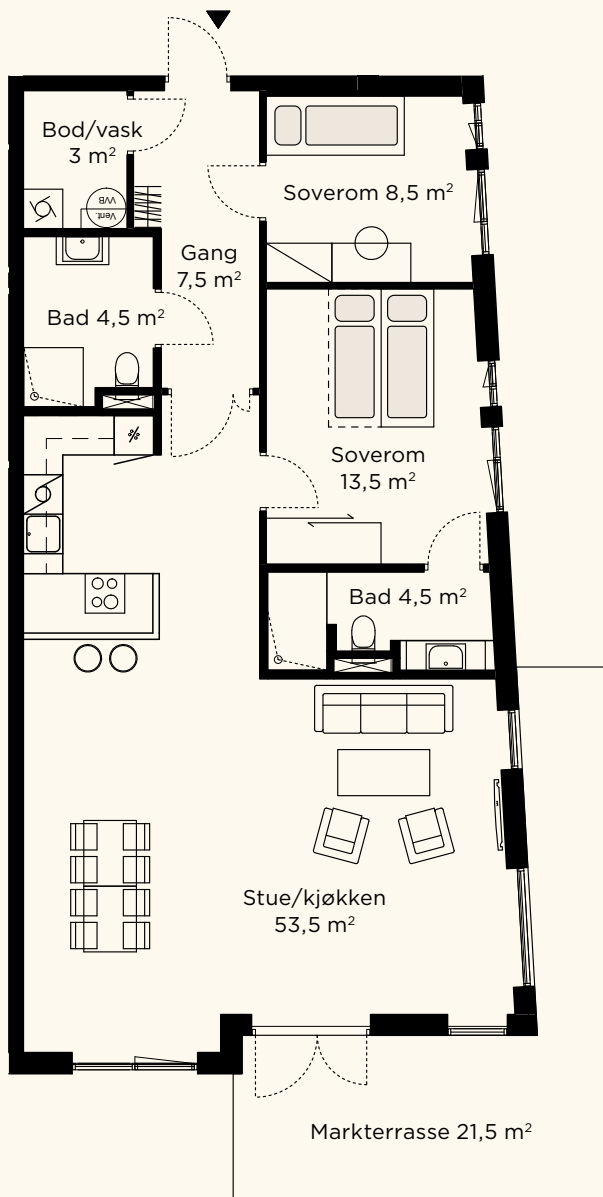

## JIGGERMAST

1-01

**BRA:** 61 kvm.

**P-rom:** 57 kvm.

**Soverom:** 2

**Pris:** 2.590.000,-

Fasade mot nordvest

## JIGGERMAST 1-04

**BRA:** 100 kvm.

**P-rom:** 97 kvm.

**Soverom:** 2

**Pris:** 4.490.000,-

Fasade mot vest

Fasade mot sørøst

## JIGGERMAST 1-05

**BRA:** 103 kvm.

**P-rom:** 99 kvm.

**Soverom:** 3

**Pris:** 4.590.000,-

Fasade mot vest

Fasade mot nordvest

# 2-01, 3-01, 4-01, 5-01, 6-01

**JIGGERMAST**  
2-01, 3-01, 4-01,  
5-01, 6-01

**BRA:** 61 kvm.  
**P-rom:** 57 kvm.  
**Soverom:** 2

**Pris 2-01: 2.690.000,-**  
**Pris 3-01: 2.790.000,-**

**Pris 4-01: 2.790.000,-**  
**Pris 5-01: 2.890.000,-**