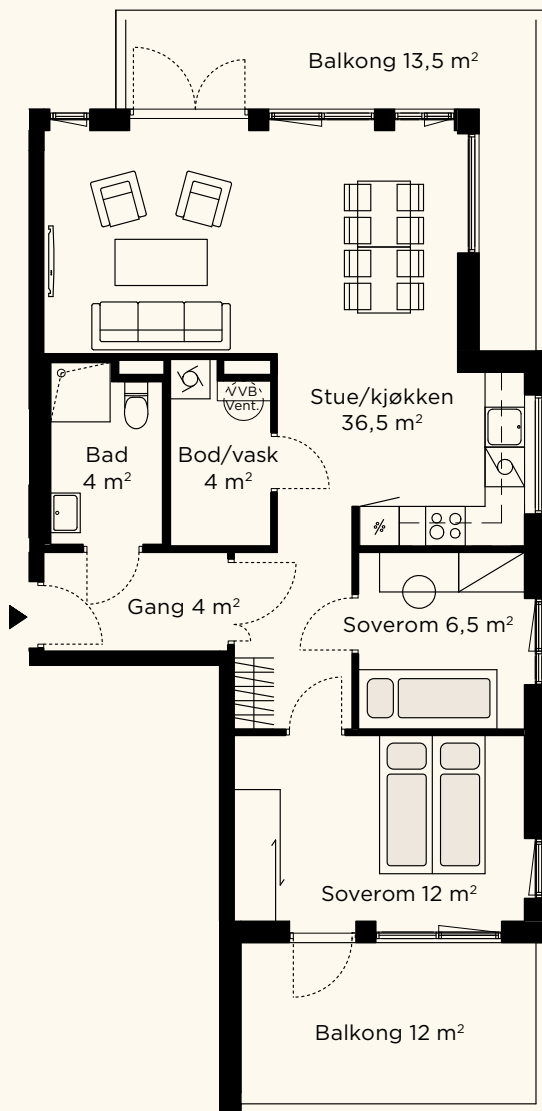

## JIGGERMAST 1-05

**BRA:** 103 kvm.

**P-rom:** 99 kvm.

**Soverom:** 3

**Pris:** 4.590.000,-

Fasade mot vest

Fasade mot nordvest

Fasade mot vest

Fasade mot nordvest

# 3-02, 4-02, 5-02, 6-02

**JIGGERMAST**  
**3-02, 4-02, 5-02,**  
**6-02**

**BRA:** 71 kvm.  
**P-rom:** 66 kvm.  
**Soverom:** 2

**Pris 3-02: 3.290.000,-**  
**Pris 4-02: 3.390.000,-**  
**Pris 5-02: 3.390.000,-**  
**Pris 6-02: 3.490.000,-**

Fasade mot nordøst

Fasade mot nordvest

**JIGGERMAST  
7-05**

**BRA:** 118 kvm.  
**P-rom:** 109 kvm.  
**Soverom:** 3  
**Pris:** 7.290.000,-

Fasade mot vest

Fasade mot nordvest