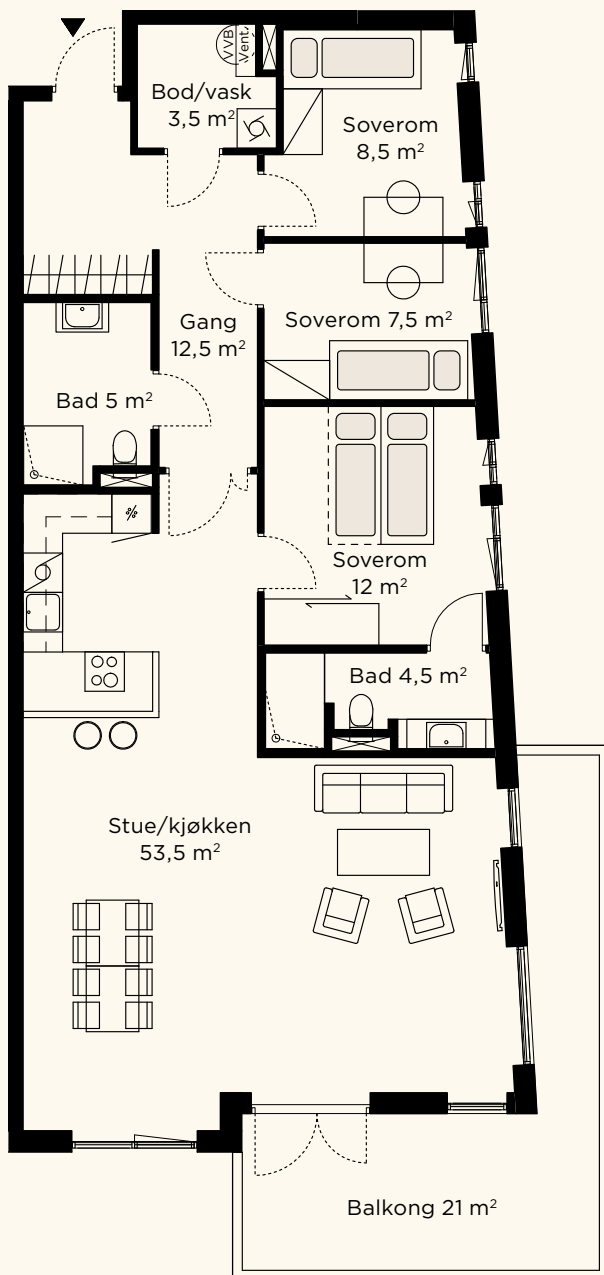

## JIGGERMAST 1-04

**BRA:** 100 kvm.

**P-rom:** 97 kvm.

**Soverom:** 2

**Pris:** 4.490.000,-

Fasade mot vest

Fasade mot sørøst

## JIGGERMAST 1-05

**BRA:** 103 kvm.

**P-rom:** 99 kvm.

**Soverom:** 3

**Pris:** 4.590.000,-

Fasade mot vest

Fasade mot nordvest

# 2-01, 3-01, 4-01, 5-01, 6-01

**JIGGERMAST**  
2-01, 3-01, 4-01,  
5-01, 6-01

**BRA:** 61 kvm.  
**P-rom:** 57 kvm.  
**Soverom:** 2

**Pris 2-01: 2.690.000,-**  
**Pris 3-01: 2.790.000,-**

**Pris 4-01: 2.790.000,-**  
**Pris 5-01: 2.890.000,-**

# 2-04, 3-04, 4-04, 5-04, 6-04, 7-04

**JIGGERMAST**  
2-04, 3-04, 4-04,  
5-04, 6-04, 7-04

**BRA:** 113 kvm.  
**P-rom:** 109 kvm.  
**Soverom:** 3

**Pris 2-04:** 5.290.000,-  
**Pris 3-04:** 5.390.000,-  
**Pris 4-04:** 5.390.000,-  
**Pris 5-04:** 5.490.000,-  
**Pris 6-04:** 5.490.000,-  
**Pris 7-04:** 6.990.000,-