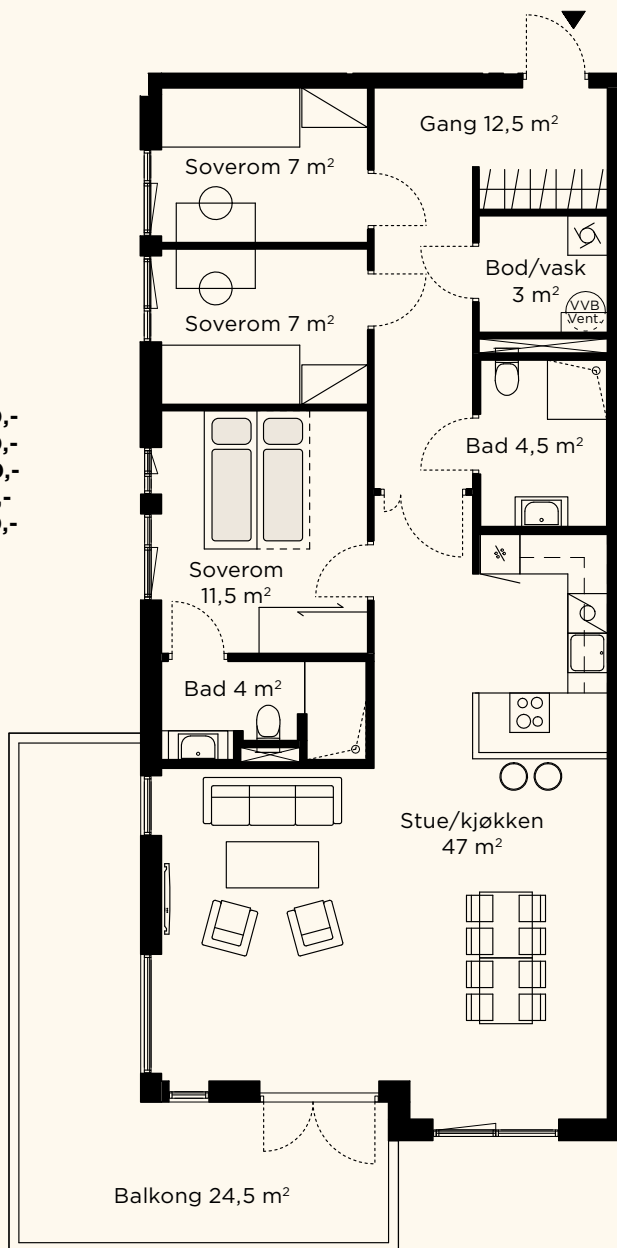

## JIGGERMAST

1-01

**BRA:** 61 kvm.

**P-rom:** 57 kvm.

**Soverom:** 2

**Pris:** 2.590.000,-

Fasade mot nordvest

## JIGGERMAST 1-04

**BRA:** 100 kvm.

**P-rom:** 97 kvm.

**Soverom:** 2

**Pris:** 4.490.000,-

Fasade mot vest

Fasade mot sørøst

## JIGGERMAST 1-05

**BRA:** 103 kvm.

**P-rom:** 99 kvm.

**Soverom:** 3

**Pris:** 4.590.000,-

Fasade mot vest

Fasade mot nordvest

# 2-05, 3-05, 4-05, 5-05, 6-05

**JIGGERMAST**  
2-05, 3-05, 4-05,  
5-05, 6-05

**BRA:** 103 kvm.  
**P-rom:** 99 kvm.  
**Soverom:** 3

**Pris 2-05:** 4.490.000,-  
**Pris 3-05:** 5.090.000,-  
**Pris 4-05:** 5.090.000,-  
**Pris 5-05:** 5.190.000,-  
**Pris 6-05:** 5.290.000,-