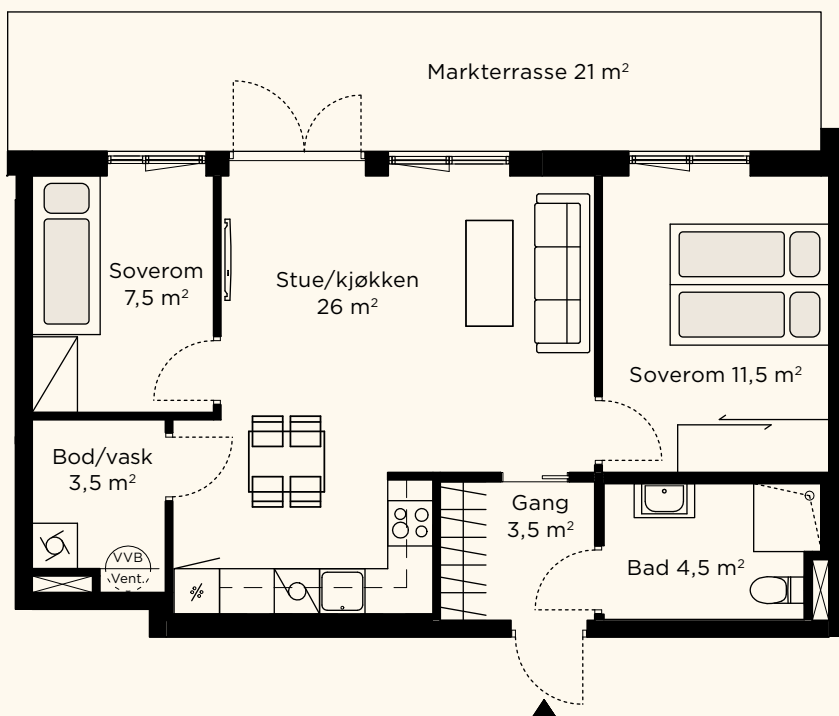

## JIGGERMAST

1-01

**BRA:** 61 kvm.

**P-rom:** 57 kvm.

**Soverom:** 2

**Pris:** 2.590.000,-

Fasade mot nordvest

## JIGGERMAST 1-04

**BRA:** 100 kvm.

**P-rom:** 97 kvm.

**Soverom:** 2

**Pris:** 4.490.000,-

Fasade mot vest

Fasade mot sørøst

## JIGGERMAST 1-05

**BRA:** 103 kvm.

**P-rom:** 99 kvm.

**Soverom:** 3

**Pris:** 4.590.000,-

Fasade mot vest

Fasade mot nordvest