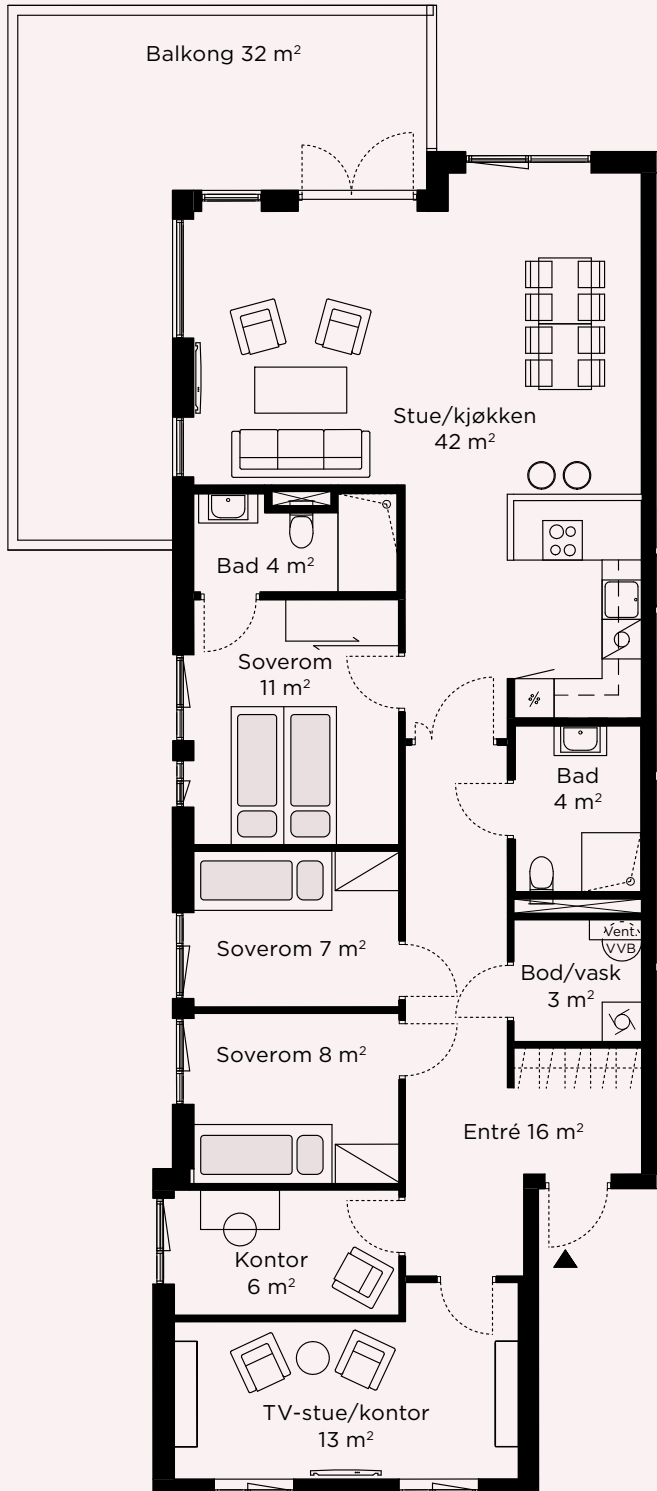

Fasade mot nordøst

G3-02

AKTER
G3-02

BRA: 73 kvm.
P-rom: 69 kvm.
Soverom: 3

Fasade mot nordøst

Fasade mot sørøst

G3-05

AKTER G3-05

BRA: 127 kvm.
P-rom: 124 kvm.
Soverom: 3

Fasade mot nordøst

Fasade mot nordvest

1-02, 2-02, 3-02

AKTER
1-02, 2-02, 3-02

BRA: 73 kvm.
P-rom: 69 kvm.
Soverom: 2

Fasade mot sørvest

Fasade mot sørøst

1-05, 2-05, 3-05, 4-05

AKTER
1-05, 2-05,
3-05, 4-05

BRA: 111 kvm.
P-rom: 108 kvm.
Soverom: 3

Fasade mot nordøst

2-03, 3-03

AKTER
2-03, 3-03

BRA: 59 kvm.
P-rom: 57 kvm.
Soverom: 2

Fasade mot sørvest

2-04, 3-04

AKTER
2-04, 3-04

BRA: 101 kvm.
P-rom: 98 kvm.
Soverom: 3

Fasade mot nordvest

Fasade mot sørvest

4-04

AKTER
4-04

BRA: 126 kvm.
P-rom: 123 kvm.
Soverom: 3