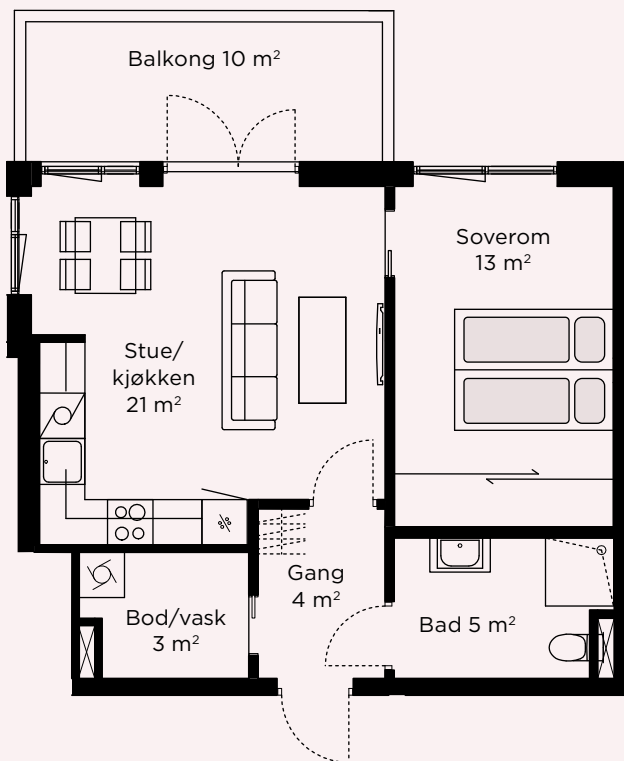

PLANTEGNINGER
BYGG 6 - AKTER

G2-05

AKTER
G2-05

BRA: 125 kvm.
P-rom: 123 kvm.
Soverom: 3

Fasade mot nordøst

Fasade mot nordvest

G3-01, 1-01, 2-01, 3-01

AKTER

G3-01, 2-01, 3-01

BRA: 49 kvm.

P-rom: 46 kvm.

Soverom: 1

1-01

BRA: 48 kvm.

P-rom: 45 kvm.

Soverom: 1

Fasade mot nordøst

G3-02

AKTER
G3-02

BRA: 73 kvm.
P-rom: 69 kvm.
Soverom: 3

Fasade mot nordøst

Fasade mot sørøst

G3-05

AKTER G3-05

BRA: 127 kvm.
P-rom: 124 kvm.
Soverom: 3

Fasade mot nordøst

Fasade mot nordvest

1-02, 2-02, 3-02

AKTER
1-02, 2-02, 3-02

BRA: 73 kvm.
P-rom: 69 kvm.
Soverom: 2

Fasade mot sørvest

Fasade mot sørøst