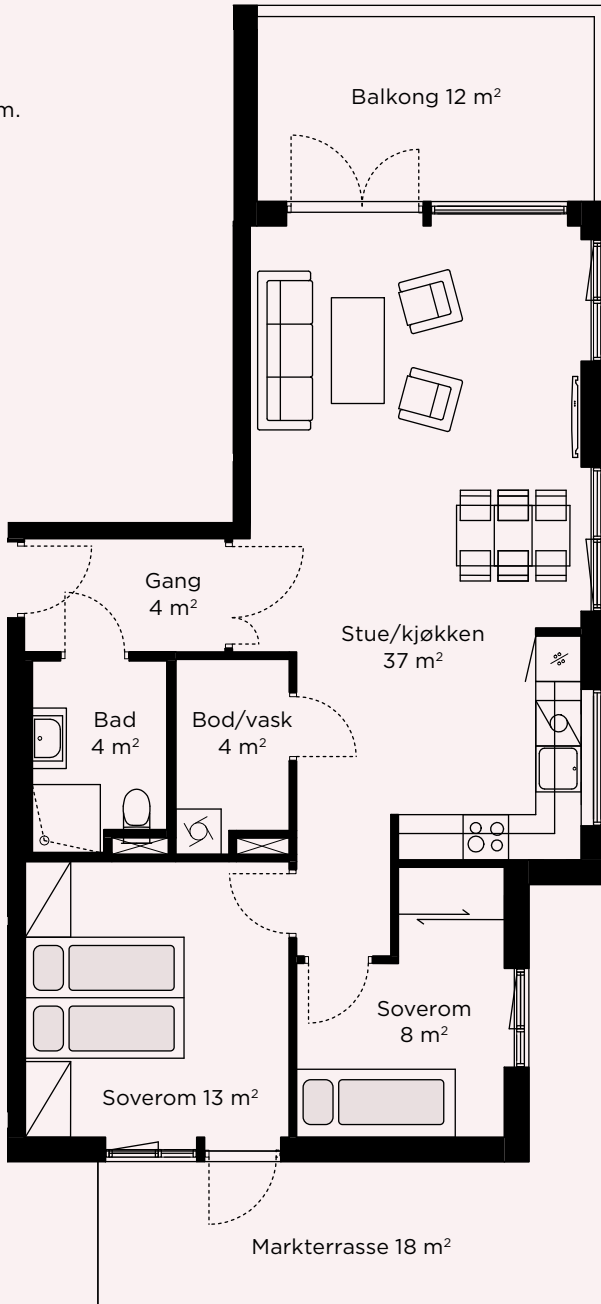

PLANTEGNINGER
BYGG 6 - AKTER

G2-05

AKTER
G2-05

BRA: 125 kvm.
P-rom: 123 kvm.
Soverom: 3

Fasade mot nordøst

Fasade mot nordvest

G3-01, 1-01, 2-01, 3-01

AKTER

G3-01, 2-01, 3-01

BRA: 49 kvm.

P-rom: 46 kvm.

Soverom: 1

1-01

BRA: 48 kvm.

P-rom: 45 kvm.

Soverom: 1

Fasade mot nordøst

G3-02

AKTER
G3-02

BRA: 73 kvm.
P-rom: 69 kvm.
Soverom: 3

Fasade mot nordøst

Fasade mot sørøst

G3-05

AKTER G3-05

BRA: 127 kvm.
P-rom: 124 kvm.
Soverom: 3

Fasade mot nordøst

Fasade mot nordvest

1-02, 2-02, 3-02

AKTER
1-02, 2-02, 3-02

BRA: 73 kvm.
P-rom: 69 kvm.
Soverom: 2

Fasade mot sørvest

Fasade mot sørøst