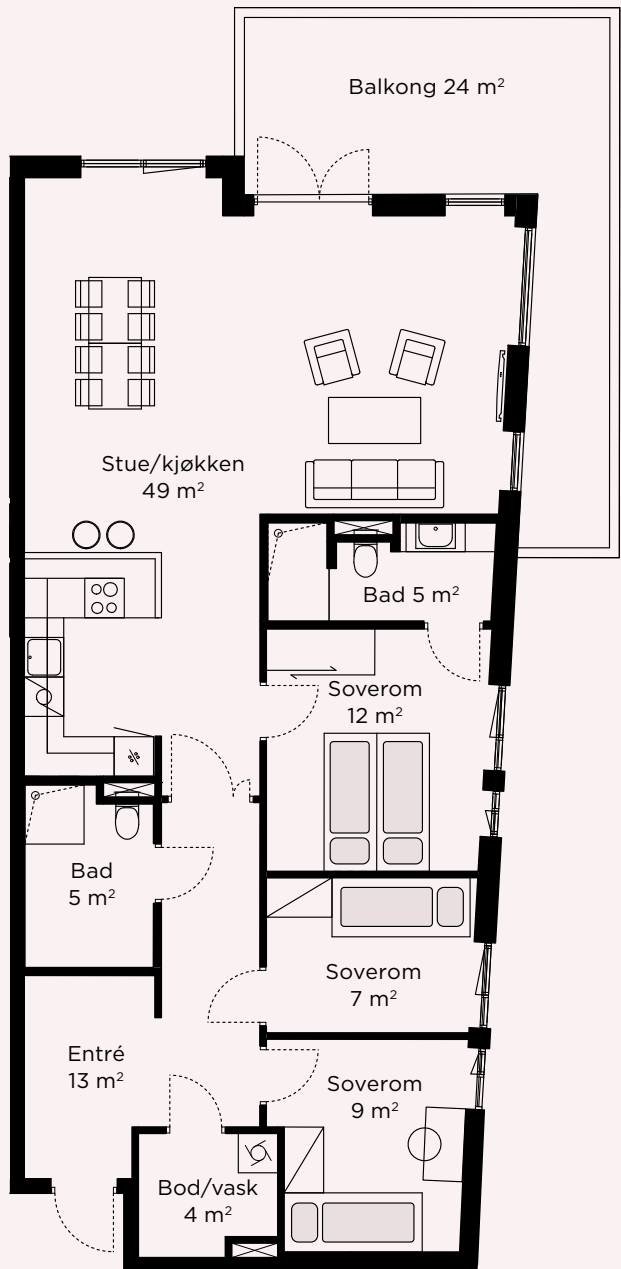

Fasade mot nordøst

G3-02

AKTER
G3-02

BRA: 73 kvm.
P-rom: 69 kvm.
Soverom: 3

Fasade mot nordøst

Fasade mot sørøst

G3-05

AKTER G3-05

BRA: 127 kvm.
P-rom: 124 kvm.
Soverom: 3

Fasade mot nordøst

Fasade mot nordvest

1-02, 2-02, 3-02

AKTER
1-02, 2-02, 3-02

BRA: 73 kvm.
P-rom: 69 kvm.
Soverom: 2

Fasade mot sørvest

Fasade mot sørøst

AKTER
1-03

BRA: 49 kvm.
P-rom: 46 kvm.
Soverom: 1

Fasade mot sørvest

1-04

AKTER 1-04

BRA: 101 kvm.
P-rom: 98 kvm.
Soverom: 3

Fasade mot sørvest

Fasade mot nordvest

1-05, 2-05, 3-05, 4-05

AKTER
1-05, 2-05,
3-05, 4-05

BRA: 111 kvm.
P-rom: 108 kvm.
Soverom: 3

Fasade mot nordøst

2-03, 3-03

AKTER
2-03, 3-03

BRA: 59 kvm.
P-rom: 57 kvm.
Soverom: 2

Fasade mot sørvest