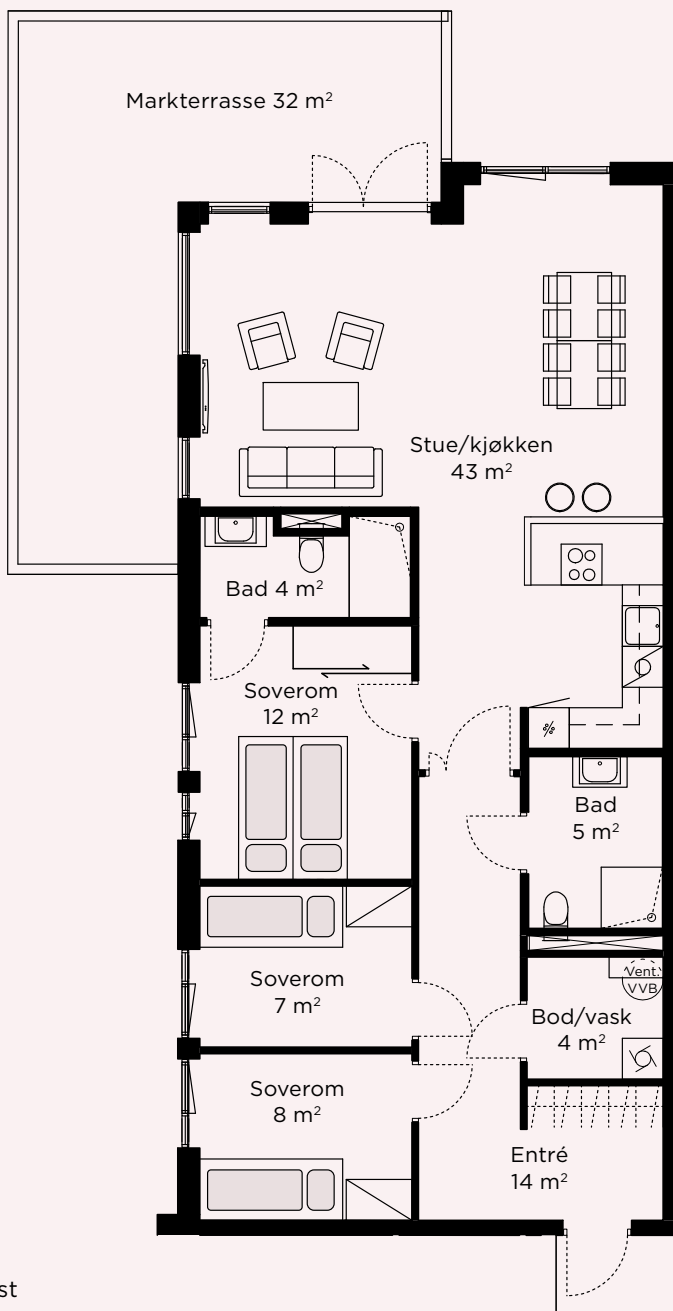

Fasade mot sørvest

2-04, 3-04

AKTER
2-04, 3-04

BRA: 101 kvm.
P-rom: 98 kvm.
Soverom: 3