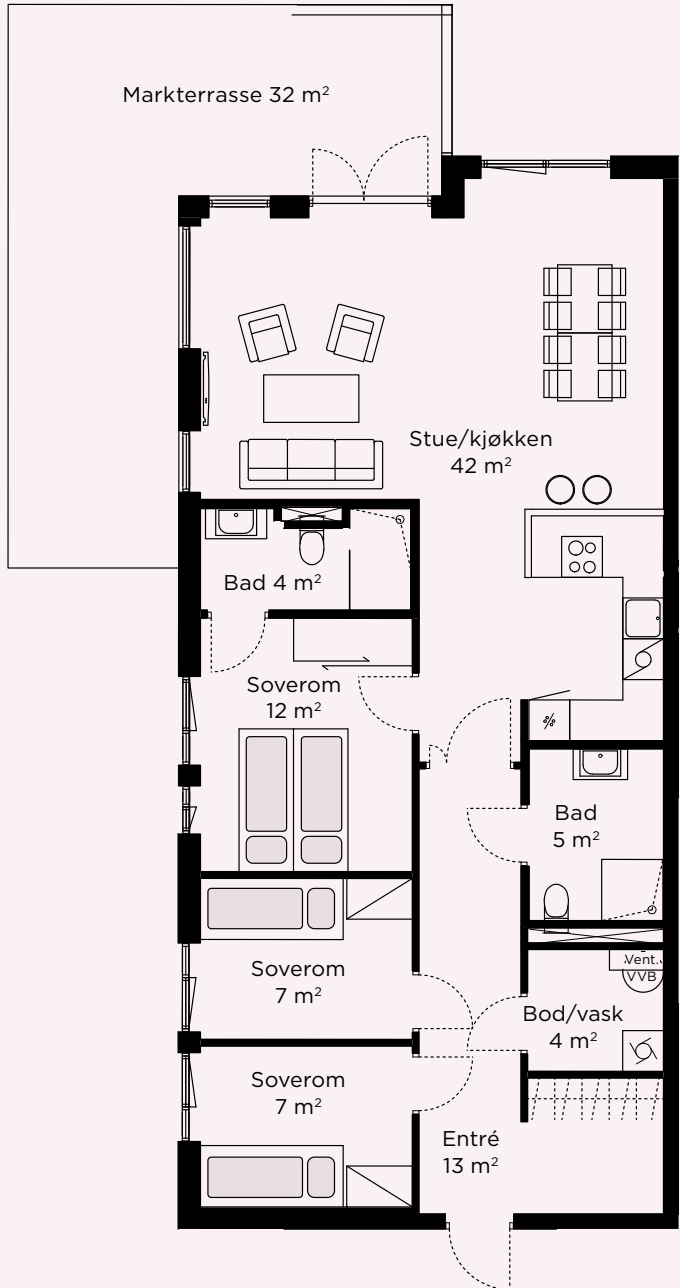

Fasade mot nordøst

G3-02

AKTER
G3-02

BRA: 73 kvm.
P-rom: 69 kvm.
Soverom: 3

Fasade mot nordøst

Fasade mot sørøst

G3-05

AKTER G3-05

BRA: 127 kvm.
P-rom: 124 kvm.
Soverom: 3

Fasade mot nordøst

Fasade mot nordvest

1-02, 2-02, 3-02

AKTER
1-02, 2-02, 3-02

BRA: 73 kvm.
P-rom: 69 kvm.
Soverom: 2

Fasade mot sørvest

Fasade mot sørøst

AKTER
1-03

BRA: 49 kvm.
P-rom: 46 kvm.
Soverom: 1

Fasade mot sørvest

1-04

AKTER 1-04

BRA: 101 kvm.
P-rom: 98 kvm.
Soverom: 3

Fasade mot sørvest

Fasade mot nordvest

1-05, 2-05, 3-05, 4-05

AKTER
1-05, 2-05,
3-05, 4-05

BRA: 111 kvm.
P-rom: 108 kvm.
Soverom: 3

Fasade mot nordøst

2-03, 3-03

AKTER
2-03, 3-03

BRA: 59 kvm.
P-rom: 57 kvm.
Soverom: 2

Fasade mot sørvest