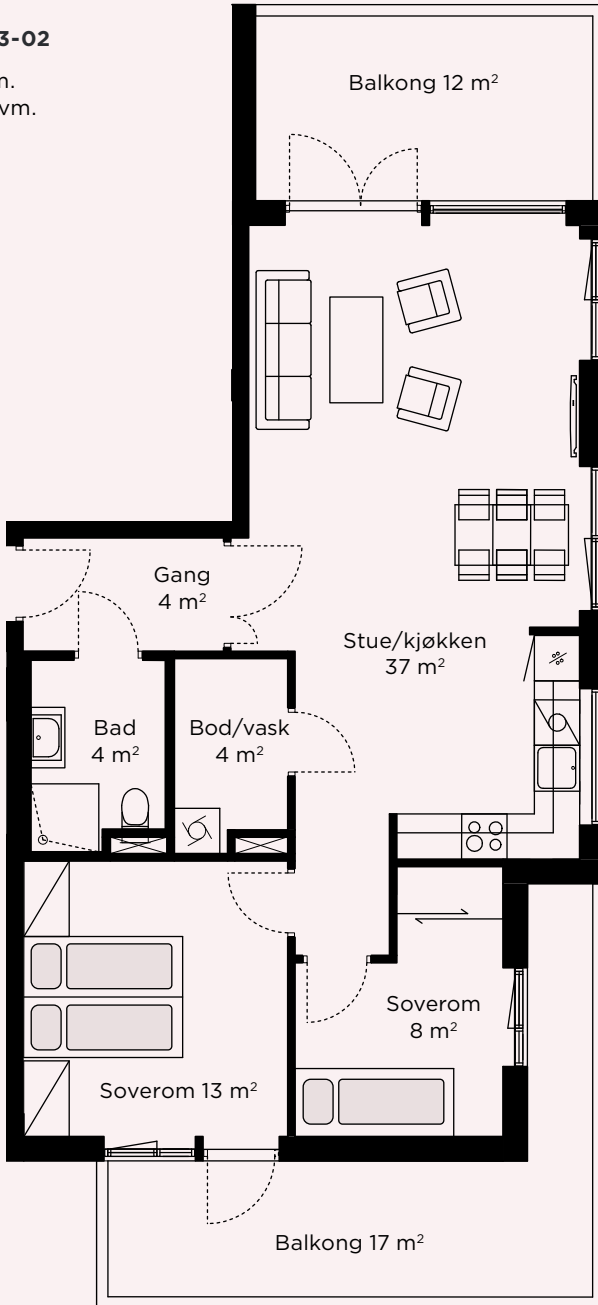

Fasade mot nordøst

G3-02

AKTER
G3-02

BRA: 73 kvm.
P-rom: 69 kvm.
Soverom: 3

Fasade mot nordøst

Fasade mot sørøst

G3-05

AKTER G3-05

BRA: 127 kvm.
P-rom: 124 kvm.
Soverom: 3

Fasade mot nordøst

Fasade mot nordvest

1-02, 2-02, 3-02

AKTER
1-02, 2-02, 3-02

BRA: 73 kvm.
P-rom: 69 kvm.
Soverom: 2

Fasade mot sørvest

Fasade mot sørøst

AKTER
1-03

BRA: 49 kvm.
P-rom: 46 kvm.
Soverom: 1

Fasade mot sørvest

1-04

AKTER 1-04

BRA: 101 kvm.
P-rom: 98 kvm.
Soverom: 3

Fasade mot sørvest

Fasade mot nordvest

1-05, 2-05, 3-05, 4-05

AKTER
1-05, 2-05,
3-05, 4-05

BRA: 111 kvm.
P-rom: 108 kvm.
Soverom: 3

Fasade mot nordøst

2-03, 3-03

AKTER
2-03, 3-03

BRA: 59 kvm.
P-rom: 57 kvm.
Soverom: 2

Fasade mot sørvest