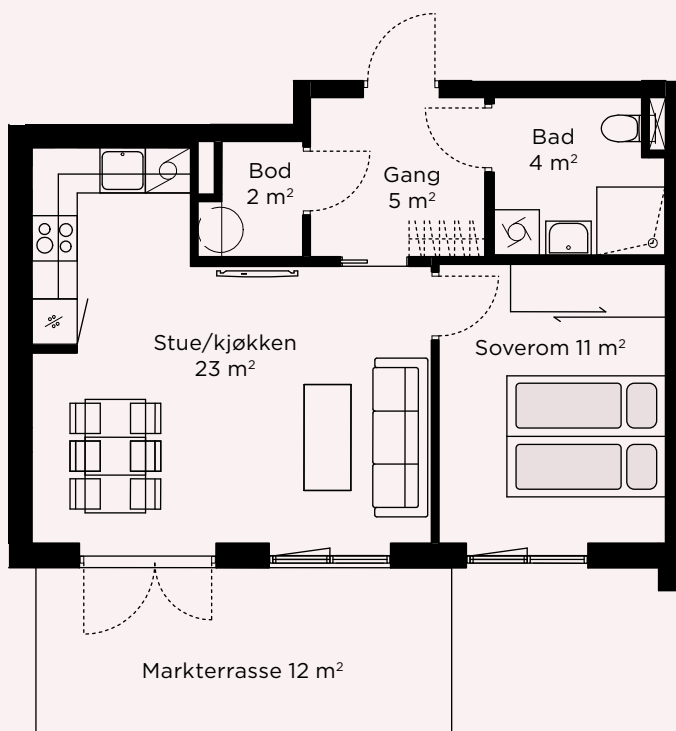

G3-01, 2-01, 3-01

BRA: 49 kvm.

P-rom: 46 kvm.

Soverom: 1

1-01

BRA: 48 kvm.

P-rom: 45 kvm.

Soverom: 1

Fasade mot nordøst

G3-02

AKTER
G3-02

BRA: 73 kvm.
P-rom: 69 kvm.
Soverom: 3

Fasade mot nordøst

Fasade mot sørøst

G3-05

AKTER G3-05

BRA: 127 kvm.
P-rom: 124 kvm.
Soverom: 3

Fasade mot nordøst

Fasade mot nordvest

1-02, 2-02, 3-02

AKTER
1-02, 2-02, 3-02

BRA: 73 kvm.
P-rom: 69 kvm.
Soverom: 2

Fasade mot sørvest

Fasade mot sørøst

AKTER
1-03

BRA: 49 kvm.
P-rom: 46 kvm.
Soverom: 1

Fasade mot sørvest

1-04

AKTER 1-04

BRA: 101 kvm.
P-rom: 98 kvm.
Soverom: 3

Fasade mot sørvest

Fasade mot nordvest