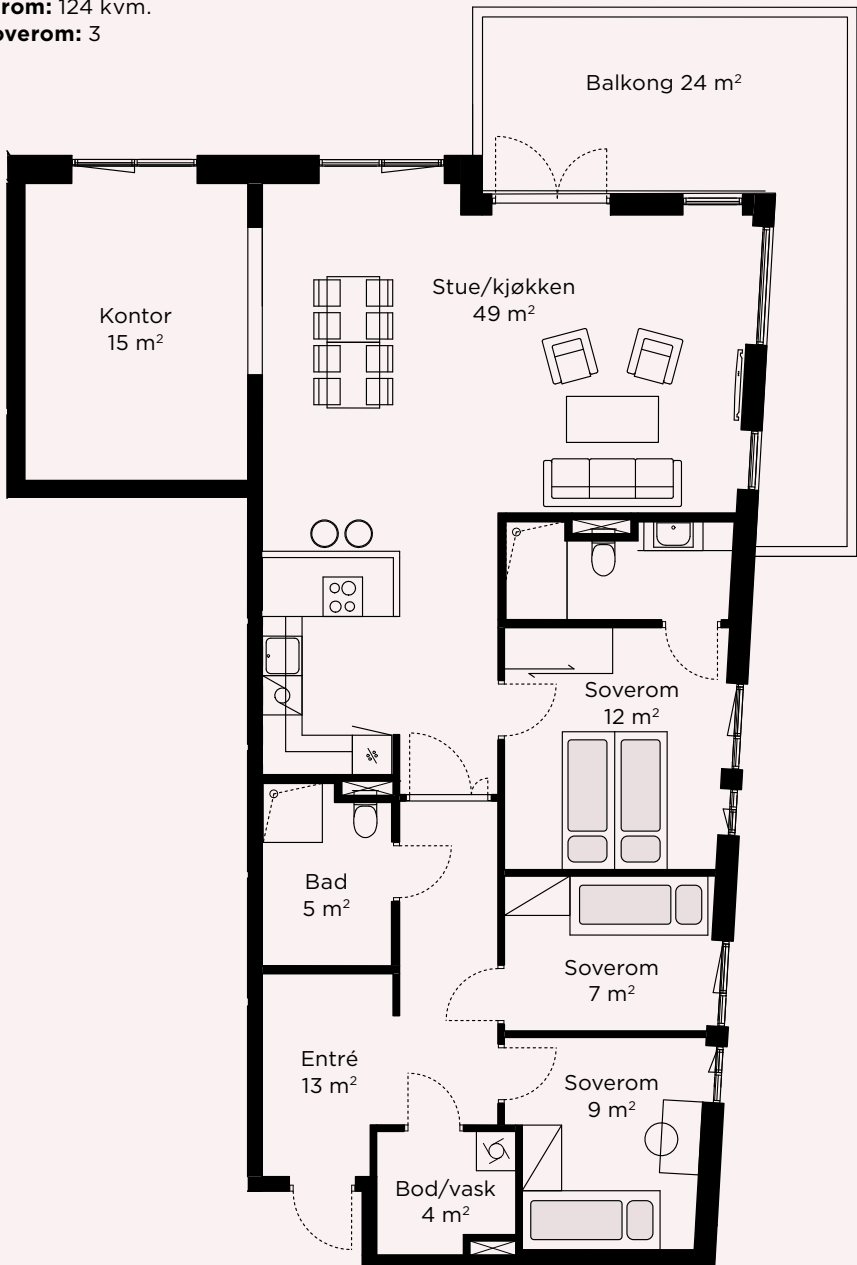

G3-01, 2-01, 3-01

BRA: 49 kvm.

P-rom: 46 kvm.

Soverom: 1

1-01

BRA: 48 kvm.

P-rom: 45 kvm.

Soverom: 1

Fasade mot nordøst

G3-02

AKTER
G3-02

BRA: 73 kvm.
P-rom: 69 kvm.
Soverom: 3

Fasade mot nordøst

Fasade mot sørøst

G3-05

AKTER G3-05

BRA: 127 kvm.
P-rom: 124 kvm.
Soverom: 3

Fasade mot nordøst

Fasade mot nordvest

1-02, 2-02, 3-02

AKTER
1-02, 2-02, 3-02

BRA: 73 kvm.
P-rom: 69 kvm.
Soverom: 2

Fasade mot sørvest

Fasade mot sørøst

AKTER
1-03

BRA: 49 kvm.
P-rom: 46 kvm.
Soverom: 1

Fasade mot sørvest

1-04

AKTER 1-04

BRA: 101 kvm.
P-rom: 98 kvm.
Soverom: 3

Fasade mot sørvest

Fasade mot nordvest