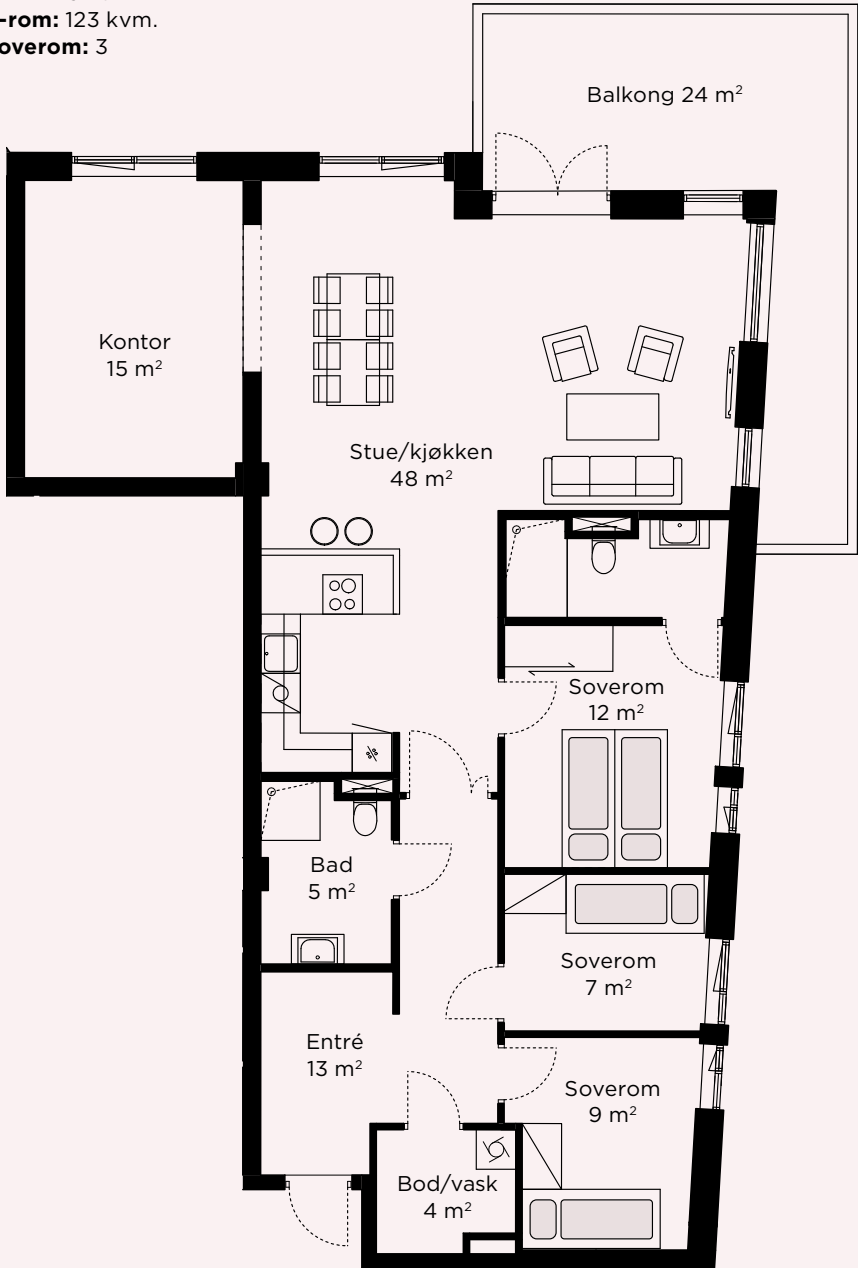

PLANTEGNINGER
BYGG 6 - AKTER

G2-05

AKTER
G2-05

BRA: 125 kvm.
P-rom: 123 kvm.
Soverom: 3

Fasade mot nordøst

Fasade mot nordvest

G3-01, 1-01, 2-01, 3-01

AKTER

G3-01, 2-01, 3-01

BRA: 49 kvm.

P-rom: 46 kvm.

Soverom: 1

1-01

BRA: 48 kvm.

P-rom: 45 kvm.

Soverom: 1

Fasade mot nordøst

G3-02

AKTER
G3-02

BRA: 73 kvm.
P-rom: 69 kvm.
Soverom: 3

Fasade mot nordøst

Fasade mot sørøst

G3-05

AKTER G3-05

BRA: 127 kvm.
P-rom: 124 kvm.
Soverom: 3

Fasade mot nordøst

Fasade mot nordvest

1-02, 2-02, 3-02

AKTER
1-02, 2-02, 3-02

BRA: 73 kvm.
P-rom: 69 kvm.
Soverom: 2

Fasade mot sørvest

Fasade mot sørøst