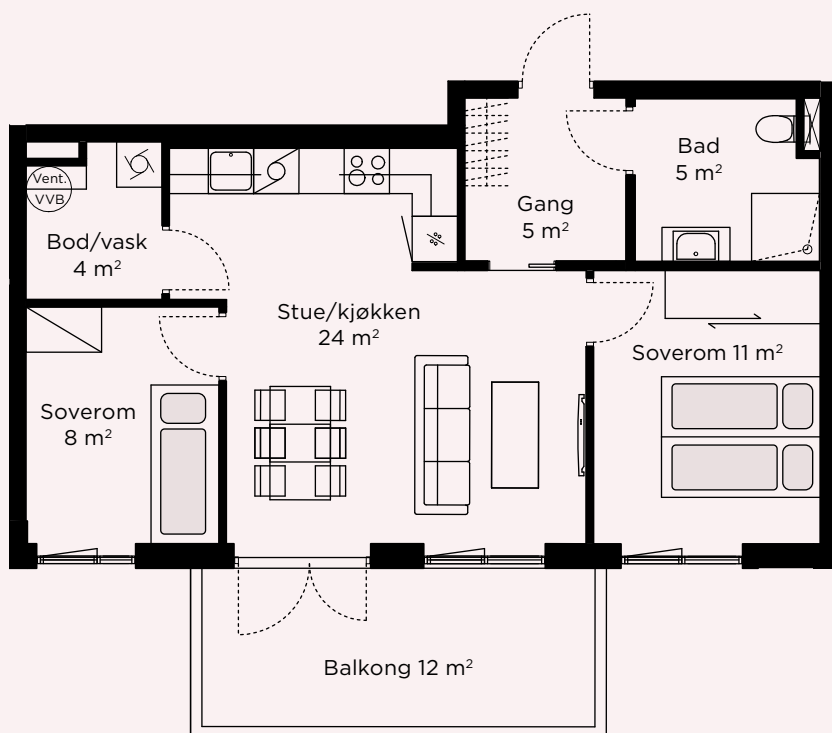

Fasade mot nordøst

G3-02

AKTER
G3-02

BRA: 73 kvm.
P-rom: 69 kvm.
Soverom: 3

Fasade mot nordøst

Fasade mot sørøst

G3-05

AKTER G3-05

AKTER
1-03

BRA: 49 kvm.
P-rom: 46 kvm.
Soverom: 1

Fasade mot sørvest

1-04

AKTER 1-04

BRA: 101 kvm.
P-rom: 98 kvm.
Soverom: 3

Fasade mot sørvest

Fasade mot nordvest

1-05, 2-05, 3-05, 4-05

AKTER
1-05, 2-05,
3-05, 4-05

BRA: 111 kvm.
P-rom: 108 kvm.
Soverom: 3

Fasade mot nordøst

2-03, 3-03

AKTER
2-03, 3-03

BRA: 59 kvm.
P-rom: 57 kvm.
Soverom: 2

Fasade mot sørvest

2-04, 3-04

AKTER
2-04, 3-04

BRA: 101 kvm.
P-rom: 98 kvm.
Soverom: 3

Fasade mot nordvest

Fasade mot sørvest

4-04

AKTER
4-04

BRA: 126 kvm.
P-rom: 123 kvm.
Soverom: 3